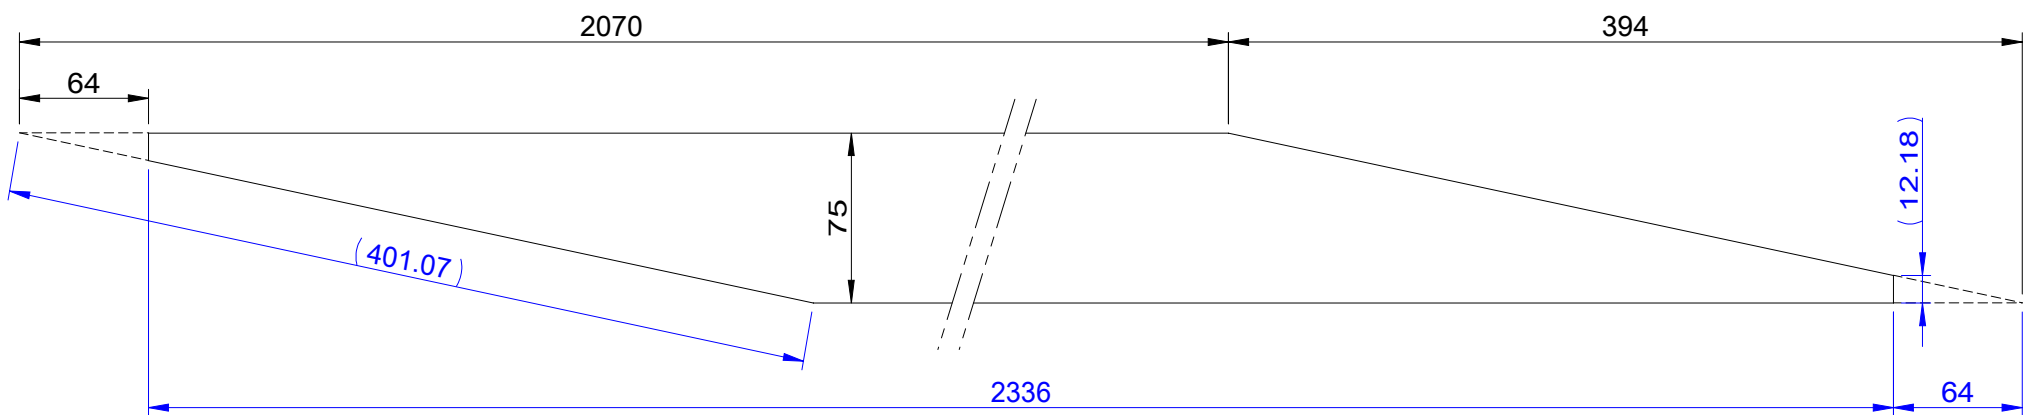

Чертёж шлифовальной ленты JWDS-1632-M

* Чертеж со стороны абразивного зерна